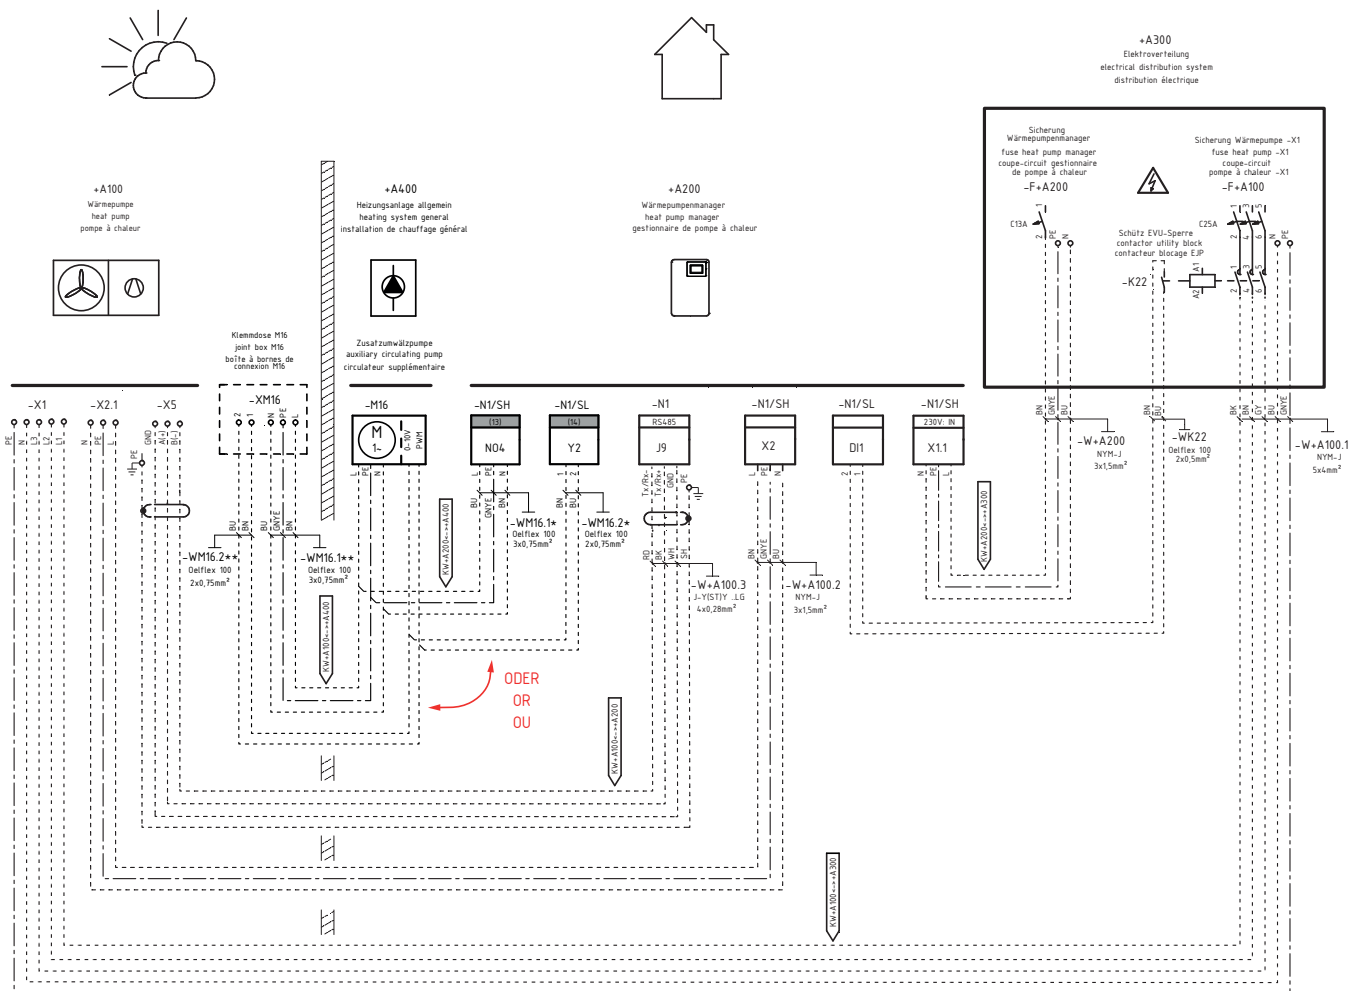

CS5001AW 22

1

electrical layout

hydraulic

hydraulic 1

plug in

BOSCH

Mischer 2. Kreis
 mixer 2. circuit
 mélangeur 2. Circuit

Pumpe 2. Kreis
 pump 2. circuit
 pompe 2. Circuit

Fühler 2. Kreis
 probe 2. circuit
 capteur 2. Circuit

BOSCH