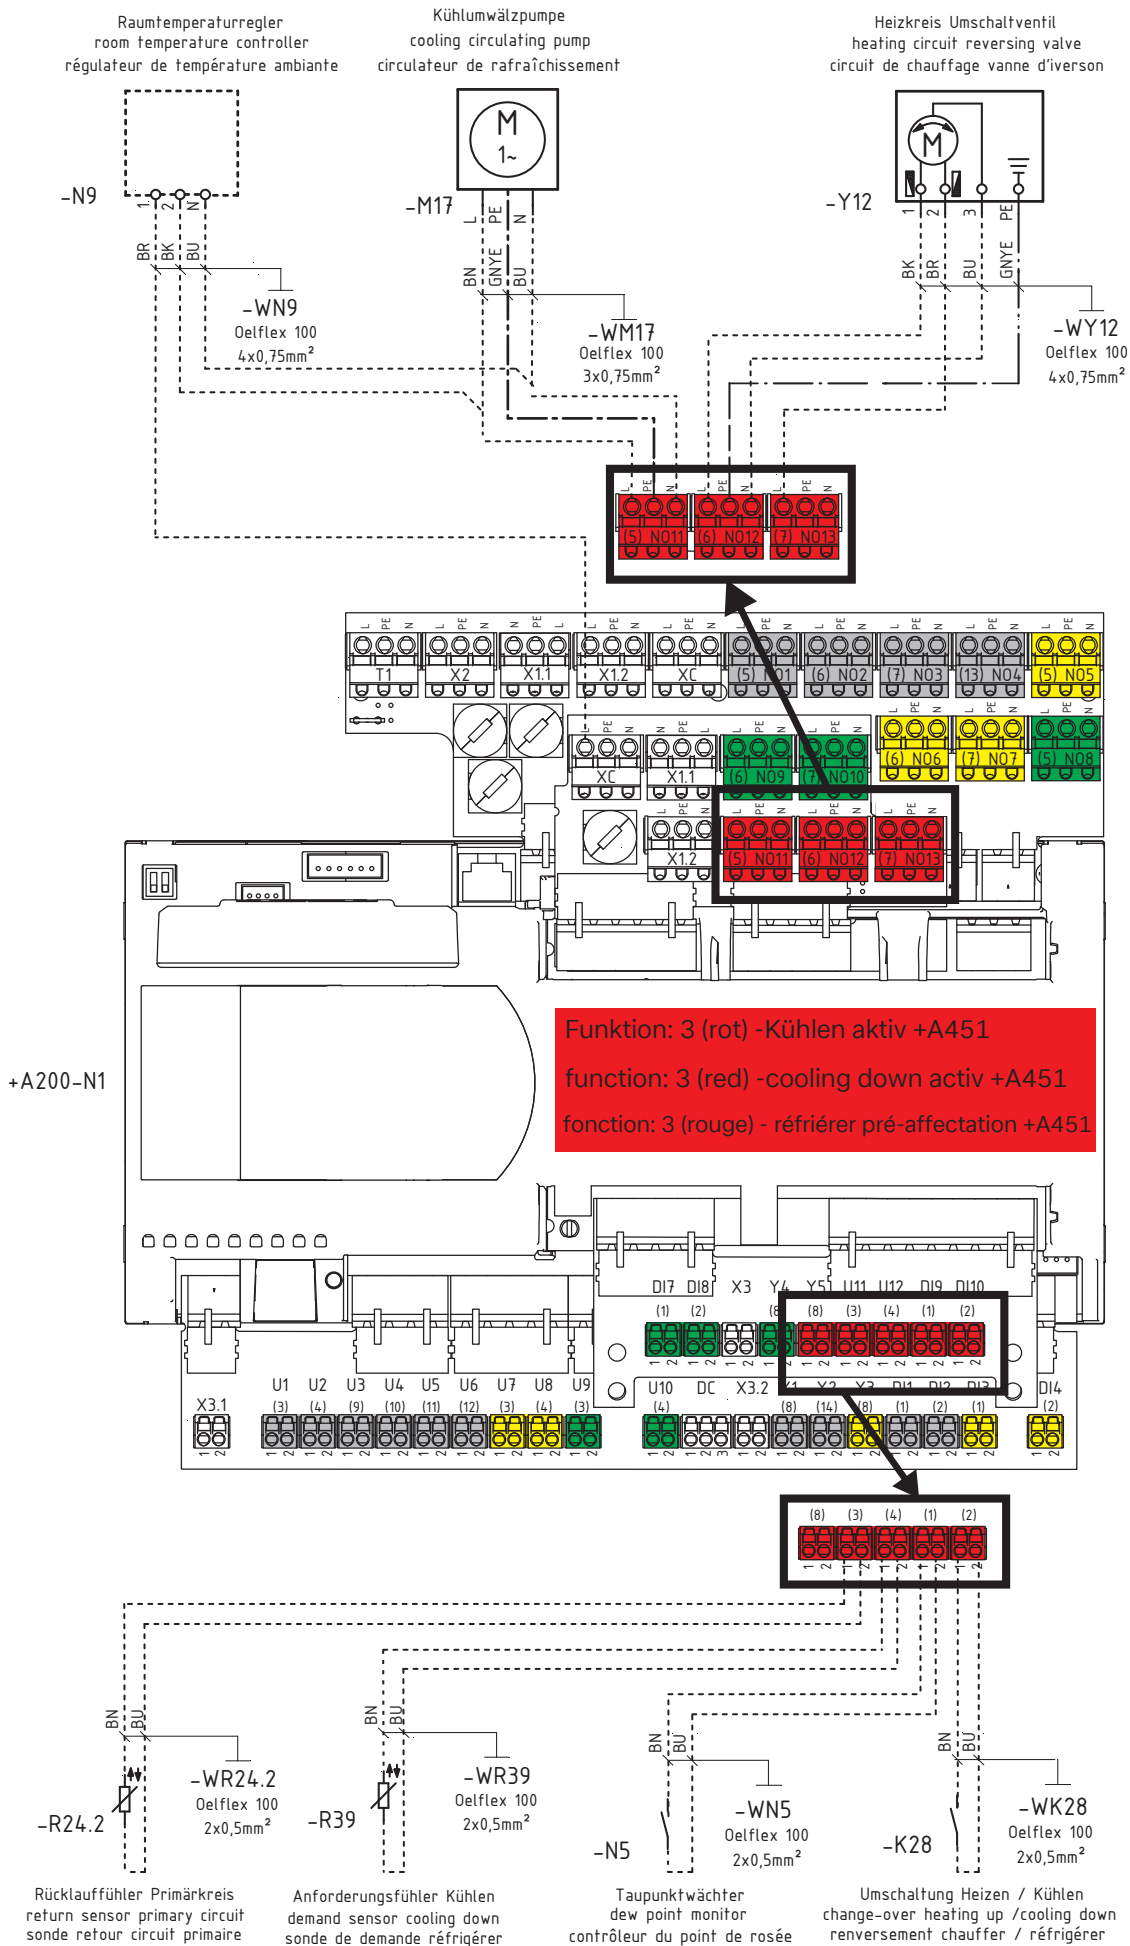

CS5001AW 22

1

electrical layout

hydraulic

hydraulic 1

plug in

BOSCH

Mischer 2. Kreis
 mixer 2. circuit
 mélangeur 2. Circuit

Pumpe 2. Kreis
 pump 2. circuit
 pompe 2. Circuit

Fühler 2. Kreis
 probe 2. circuit
 capteur 2. Circuit

BOSCH