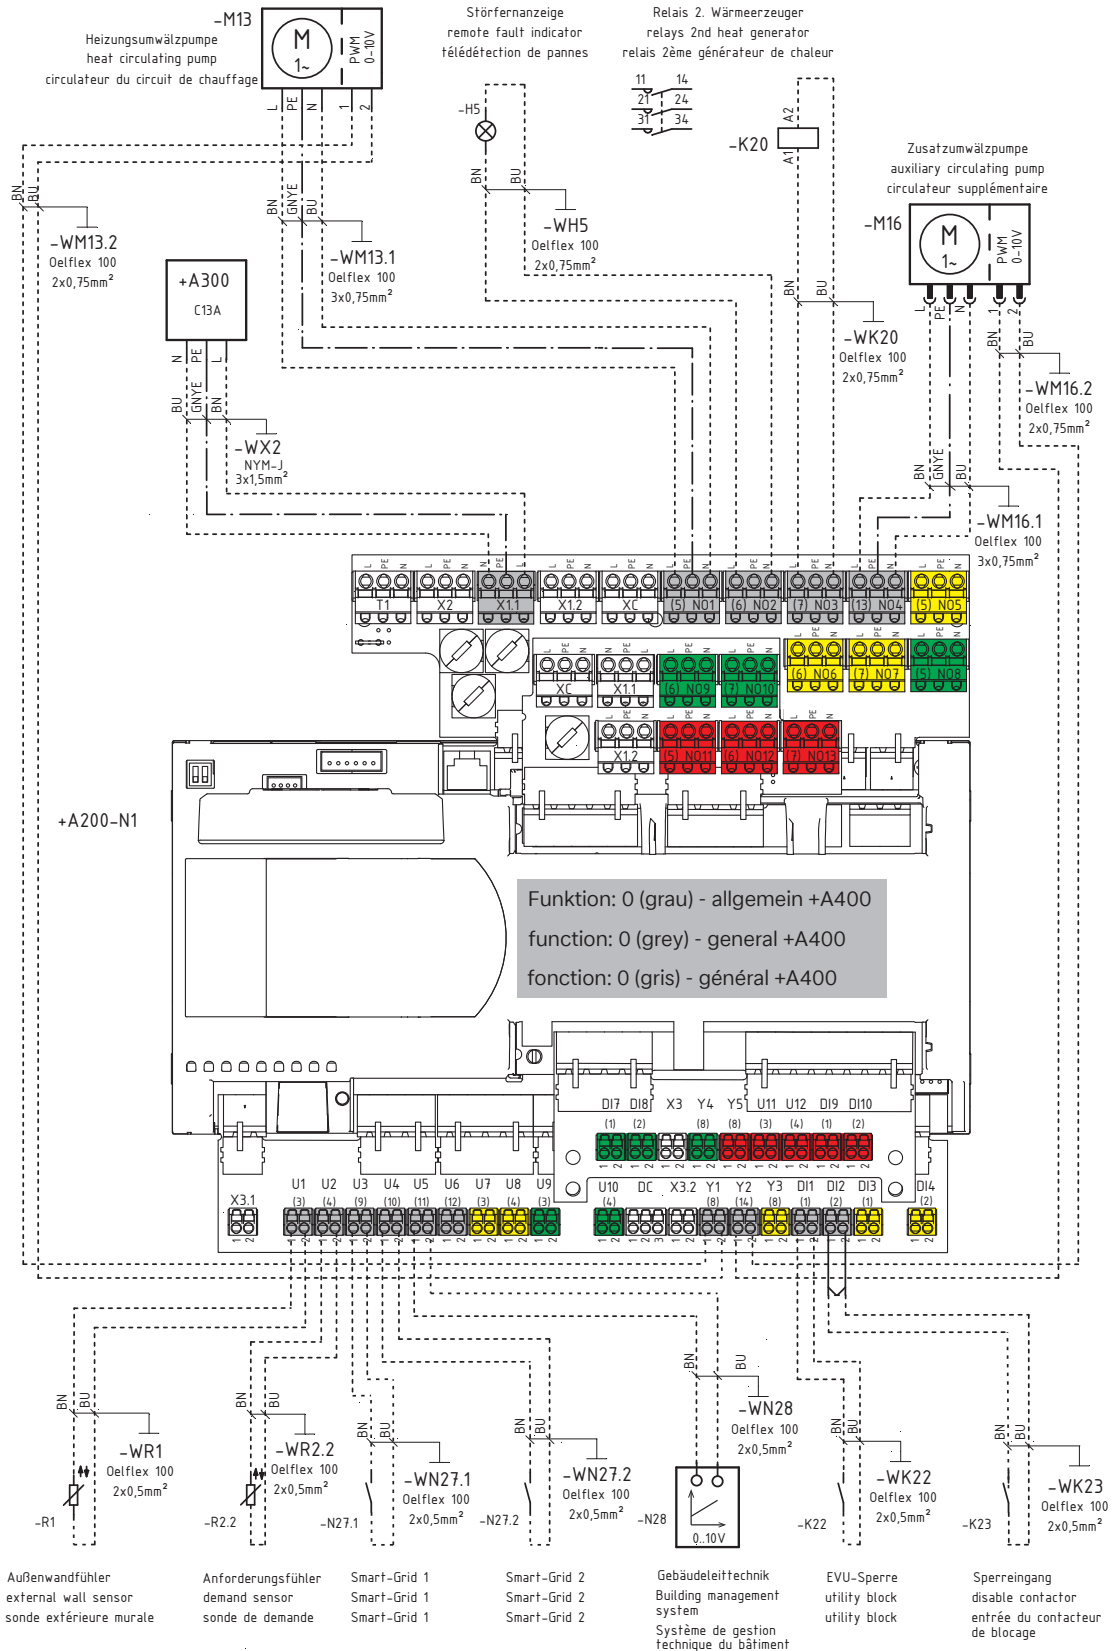

CS5001AW 22

1

electrical layout

hydraulic

hydraulic 1

plug in

BOSCH

Mischer 2. Kreis
 mixer 2. circuit
 mélangeur 2. Circuit

Pumpe 2. Kreis
 pump 2. circuit
 pompe 2. Circuit

Fühler 2. Kreis
 probe 2. circuit
 capteur 2. Circuit

BOSCH