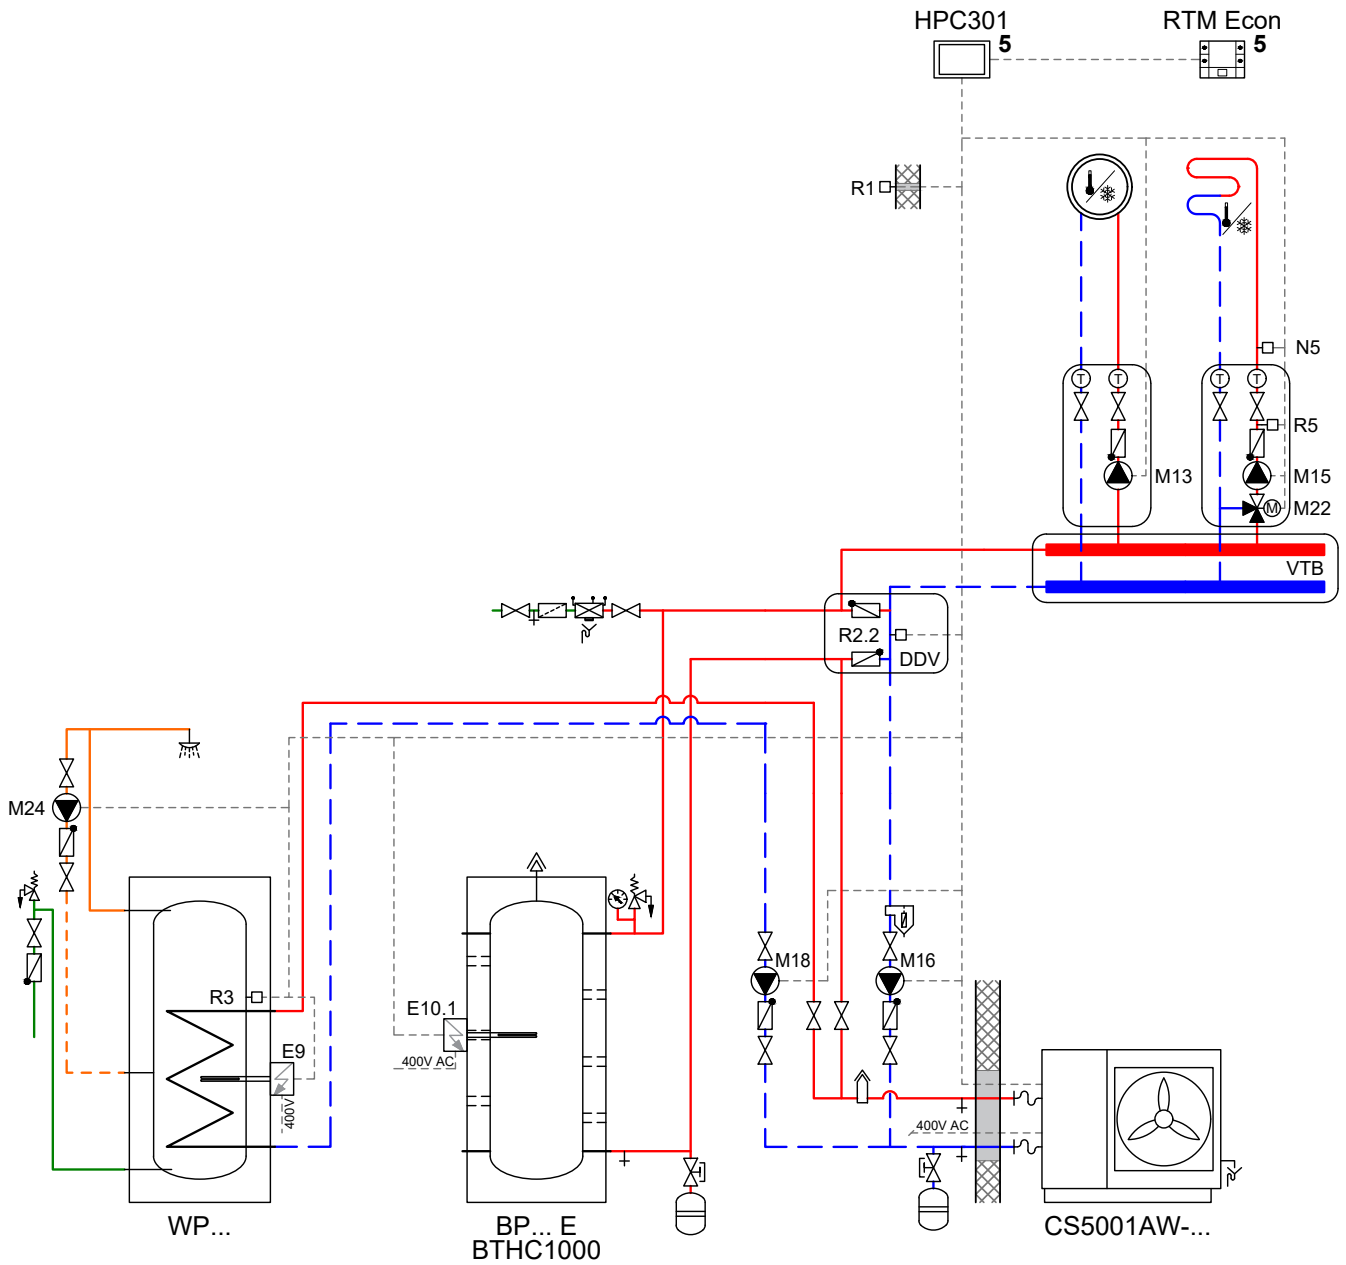

CS5001AW 22

1

electrical layout

hydraulic

hydraulic 1

plug in

BOSCH

Mischer 2. Kreis
 mixer 2. circuit
 mélangeur 2. Circuit

Pumpe 2. Kreis
 pump 2. circuit
 pompe 2. Circuit

Fühler 2. Kreis
 probe 2. circuit
 capteur 2. Circuit

BOSCH