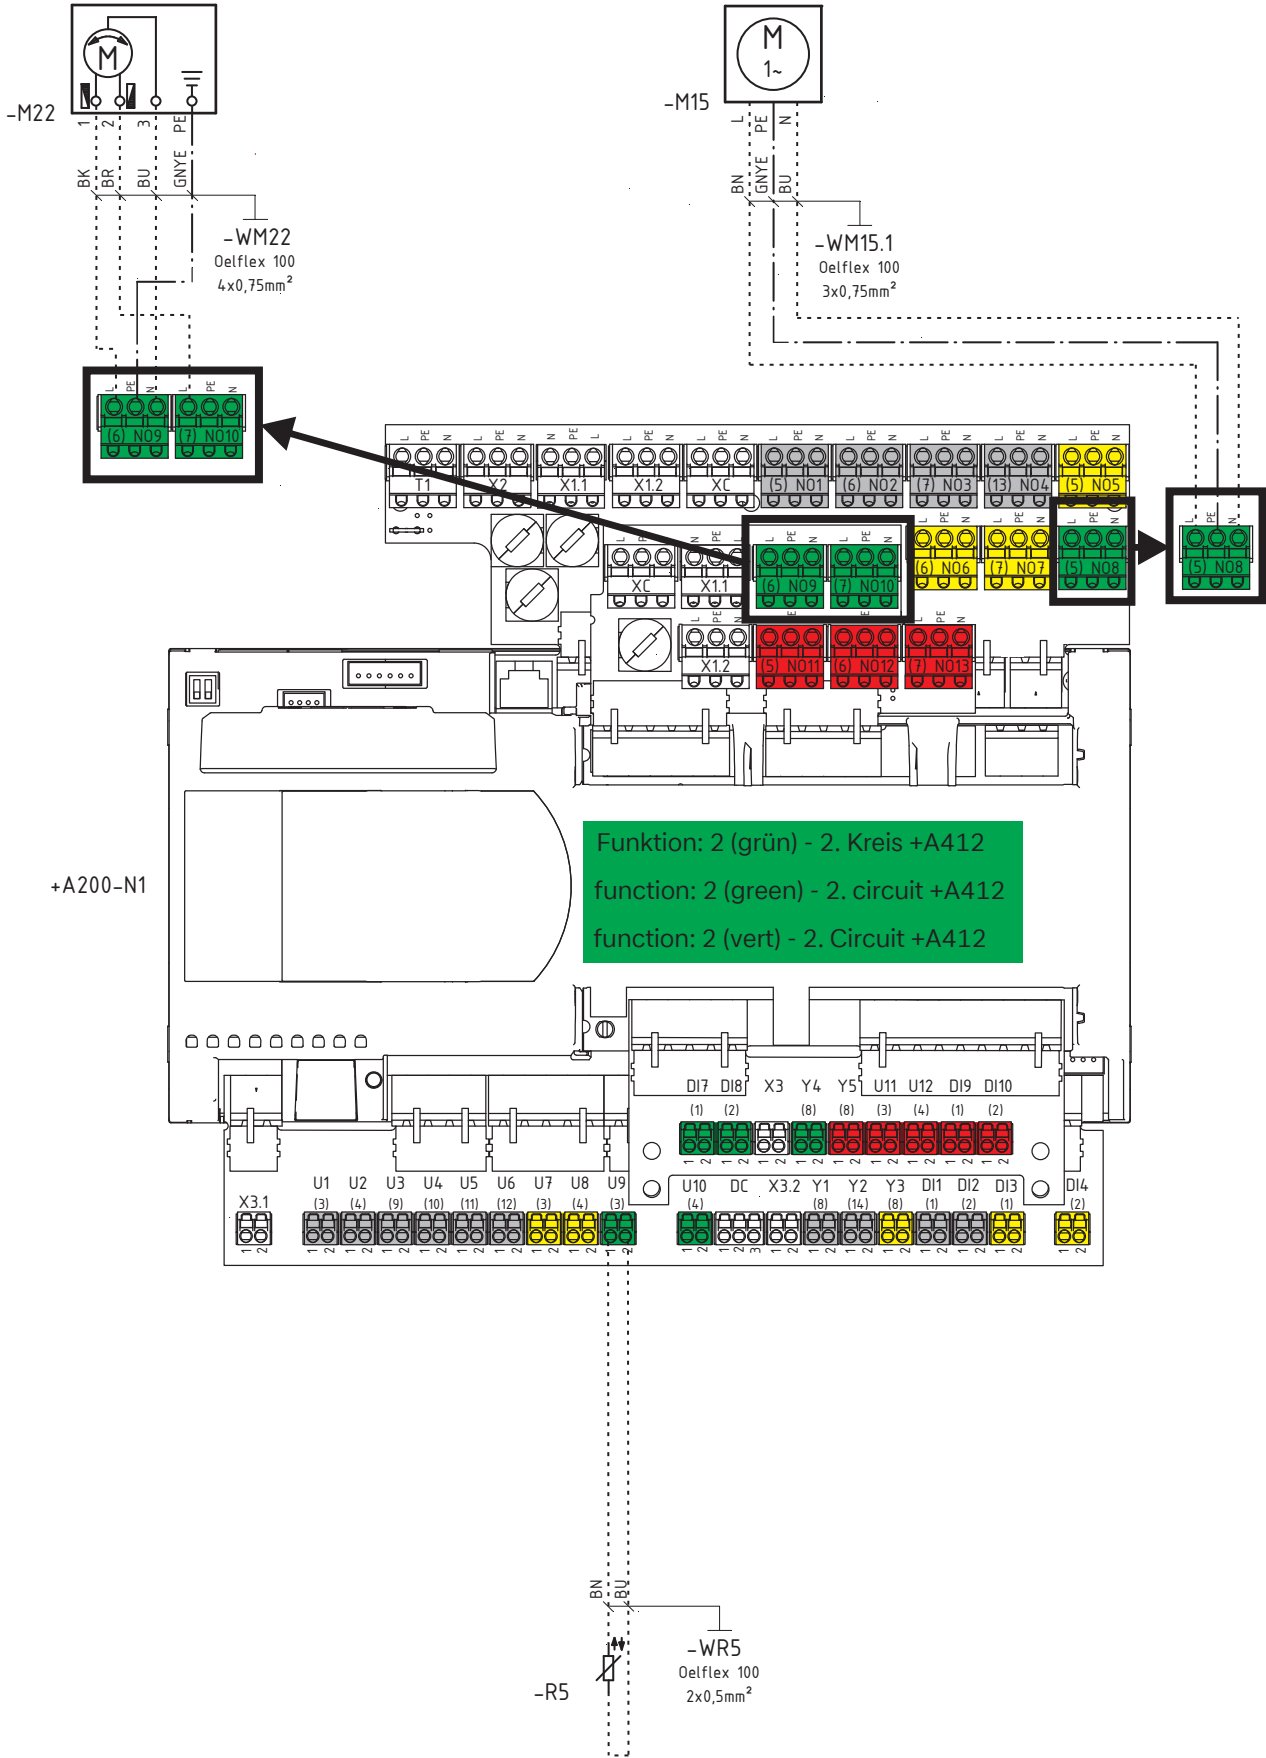

CS5001AW 22

1

electrical layout

hydraulic

hydraulic 1

plug in

BOSCH

Mischer 2. Kreis
 mixer 2. circuit
 mélangeur 2. Circuit

Pumpe 2. Kreis
 pump 2. circuit
 pompe 2. Circuit

Fühler 2. Kreis
 probe 2. circuit
 capteur 2. Circuit

BOSCH